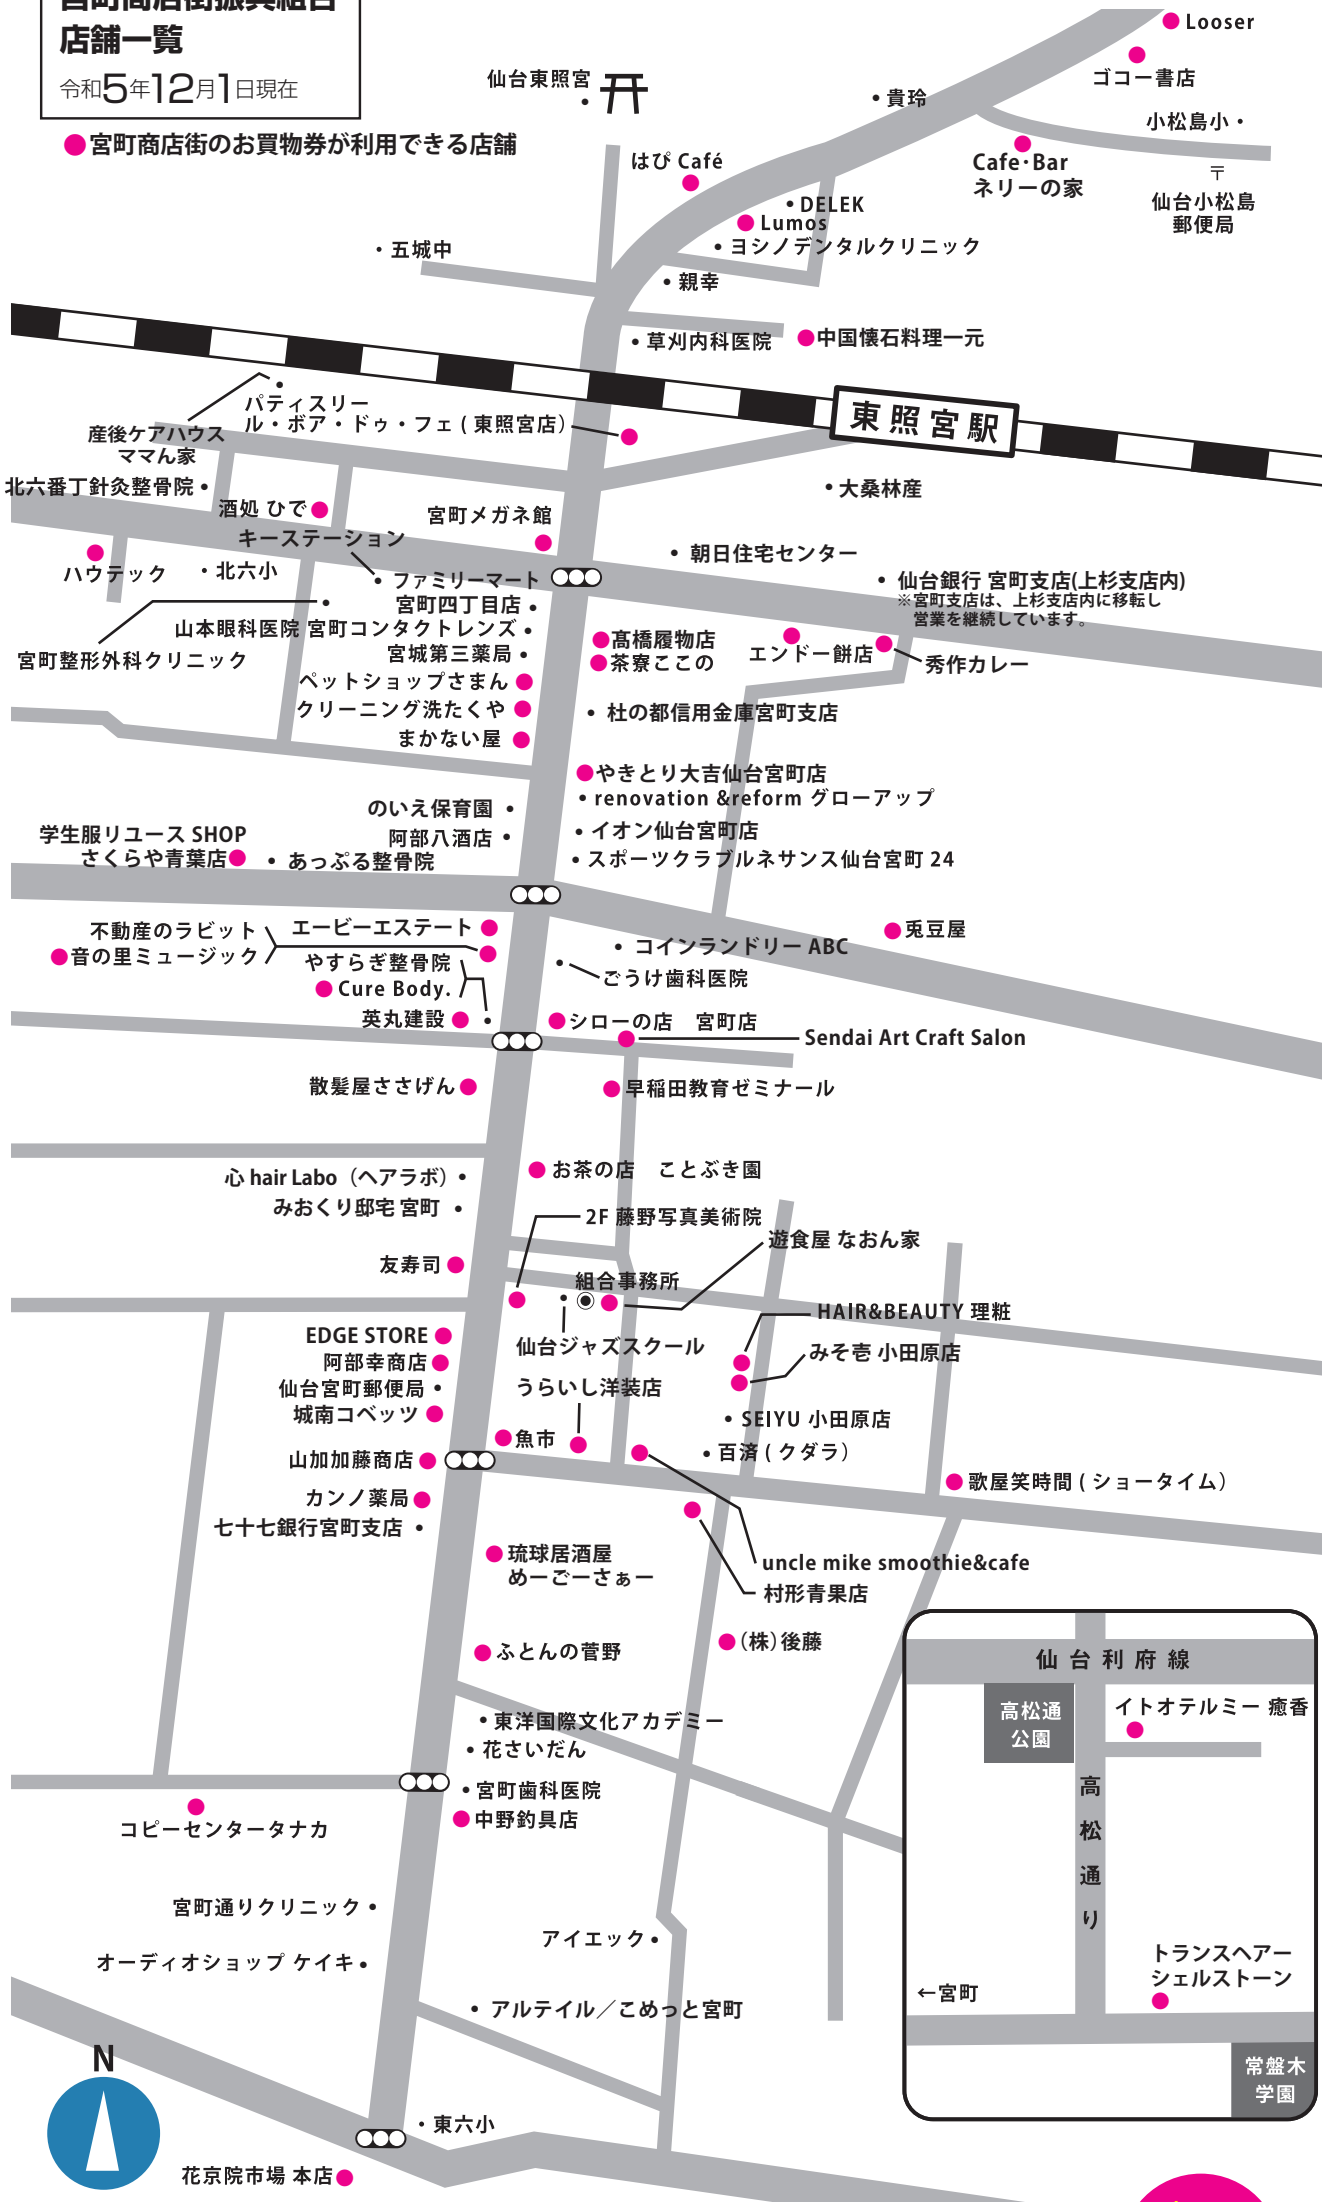

宮町商店街振興組合 店舗一覧

令和5年12月1日現在

● 宮町商店街のお買物券が利用できる店舗

賛助会員

- Looser (ルーザー) 022-275-6292
 - ゴコー書店 022-272-4682
 - Cafe・Bar ネリーの家 022-341-9401
 - 秀作カレー 022-393-6776
 - イトオテルミー 癒香(ゆいか) 090-5355-8693
 - トランスヘア シェルストーン 022-262-9012
 - 花京院市場 本店 022-395-8574
- その他 個人10名の賛助会員が、在籍頂いています。